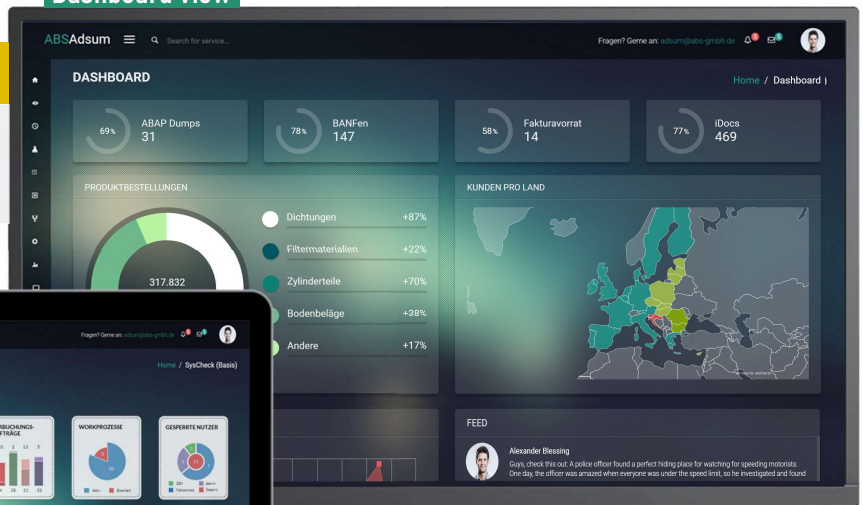

# Gelebte Digitalisierung im SAP-Umfeld

Nutzen Sie Ihre Daten – zu jeder Zeit, an jedem Ort!

Sofort einsatzbereit – kein Projekt nötig!

Effizient, intuitiv und komfortabel!

Datenauswertungen in Echtzeit, auch mit mobilen Endgeräten

Innerhalb eines Tages implementiert

Preiswert, mit sofortigem Mehrwert – der einfache Einstieg ins Digitale

**Proaktives Handeln!**

Behalten Sie den Überblick über alles Wichtige

Dashboard View

Diagram View

KPI View

on Premise oder via Cloud

on SAP R/3 (ECC) & S/4HANA

**Datensicherheit**

... lässt Ihre Daten dort, wo Sie hingehören – sicher und geschützt in Ihrem System

**Flexibilität**

... kann Daten aus SAP Systemen und Schnittstellen-systemen abfragen und anzeigen

**Integration**

... ermöglicht das einfache Navigieren an die richtige Stelle im eingesetzten Quellsystem

**Reichweite**

... hat eine große Zielgruppe – Nutzer aller Hierarchiestufen profitieren sofort davon