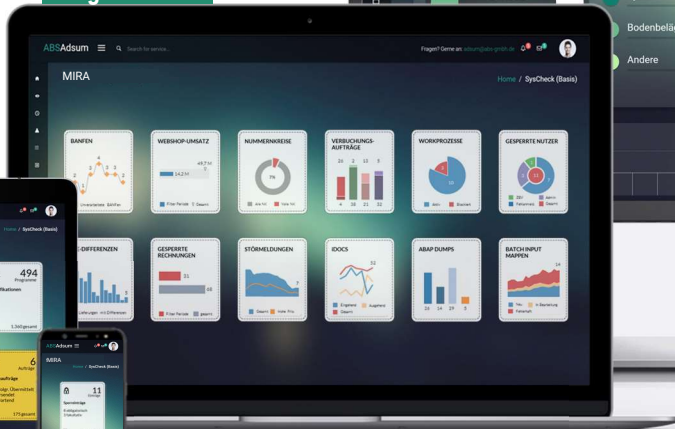

# Gelebte Digitalisierung im SAP-Umfeld

Nutzen Sie Ihre Daten – zu jeder Zeit, an jedem Ort!

Sofort einsatzbereit – kein Projekt nötig!

Effizient, intuitiv und komfortabel!

Datenauswertungen in Echtzeit, auch mit mobilen Endgeräten

Innerhalb eines Tages implementiert

Preiswert, mit sofortigem Mehrwert – der einfache Einstieg ins Digitale

**Proaktives Handeln!**

Behalten Sie den Überblick über alles Wichtige

Dashboard View

Diagram View

KPI View

on Premise oder via Cloud

on SAP R/3 (ECC) & S/4HANA

**Datensicherheit**

... lässt Ihre Daten dort, wo Sie hingehören – sicher und geschützt in Ihrem System

**Flexibilität**

... kann Daten aus SAP Systemen und Schnittstellen-systemen abfragen und anzeigen

**Integration**

... ermöglicht das einfache Navigieren an die richtige Stelle im eingesetzten Quellsystem

**Reichweite**

... hat eine große Zielgruppe – Nutzer aller Hierarchiestufen profitieren sofort davon